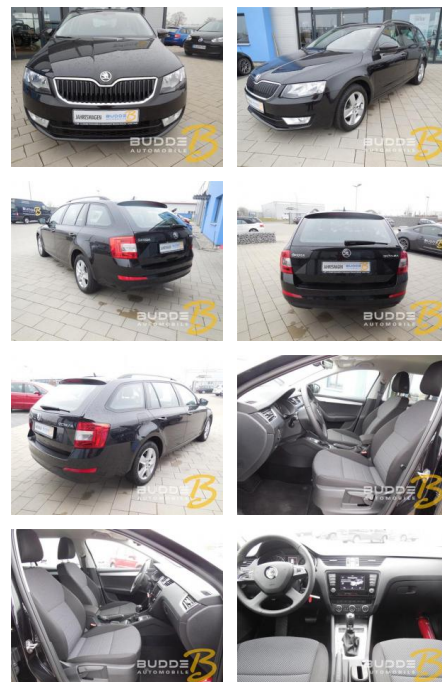

Ihr Ansprechpartner

Herr Murat Ergec
E-Mail: m.ergec@autohaus-odenwald.de
Telefon: 0151 15790100

ME Automobile GmbH & Co. KG
Frankfurter Str. 75 - 64732 Bad König - Tel.: 0151 / 15790100

Skoda Octavia Combi 1.6 TDI DSG Ambition Navi

AV01-26942-00Angebotsnr.:

Erstzulassung:	Kilometer:	Farbe:	Leistung:	Kraftstoffart:
01.06.2014	9.666	Schwarz	77 kW / 105 PS	Diesel

PREIS	FINANZIERUNGSBEISPIEL
22.800 €	Laufzeit: 72 Monate Anzahlung: 25 %
	Basis-Finanzierung:* Mtl. Rate:
	Zielraten-Finanzierung:** 198 €

- el. Fensterheber vorne und hinten
- el. einstell-/beheiz- und anklappbare Außenspiegel
- Sitzheizung vorne
- Mittelarmlehne vorne
- Mittelarmlehne hinten
- Isofix (Kindersitzbefestigung)
- geteilte Rückbank
- Durchladeeinrichtung Aussenausstattung: Tagfahrlicht
- Nebelscheinwerfer
- Dachreling
- 16" Alufelgen
- Reifendruckkontrolle Sonstiges: 1. Hand
- Scheckheftgepflegt
- Unfallfrei
- Nichtraucherfahrzeug
- HERSTELLERFARBBEZEICHNUNG: Schwarz-metallic