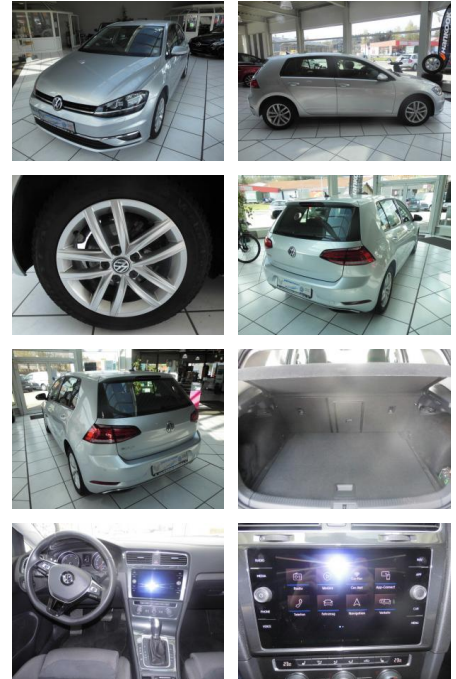

RP00-DS2004-~~Angebote~~ **Angebote**

Erstzulassung:	Kilometer:	Farbe:	Leistung:	Kraftstoffart:
30.08.2018	60.616	silber	85 kW / 116 PS	Diesel

PREIS
18.370 €

FINANZIERUNGSBEISPIEL
Laufzeit: 72 Monate Anzahlung: 25 %
Basis-Finanzierung:* Mtl. Rate:
Zielraten-Finanzierung:** **159 €**

Interieur

- Multifunktionslenkrad
- el. Fensterheber
- Armlehne vorne
- Sitzheizung

Exterieur

- Tagfahrlicht
- Kurvenlicht
- Leichtmetallfelgen
- metallic
- Geschwindigkeitsregelung (Tempomat)
- Nebelscheinwerfer