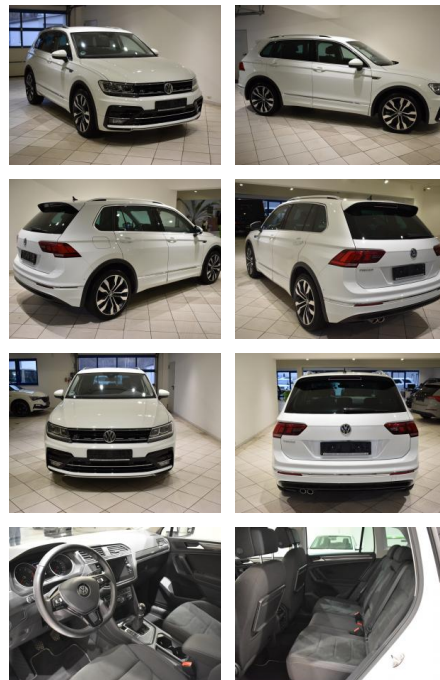

AH44-ATS61675 Angebotsnr.:

Erstzulassung:	Kilometer:	Farbe:	Leistung:	Kraftstoffart:
04.03.2020	46.050	Weiß	110 kW / 150 PS	Benzin

PREIS
29.730 €

FINANZIERUNGSBEISPIEL
Laufzeit: 72 Monate Anzahlung: 25 %
Basis-Finanzierung:* Mtl. Rate:
Zielraten-Finanzierung:** **258 €**