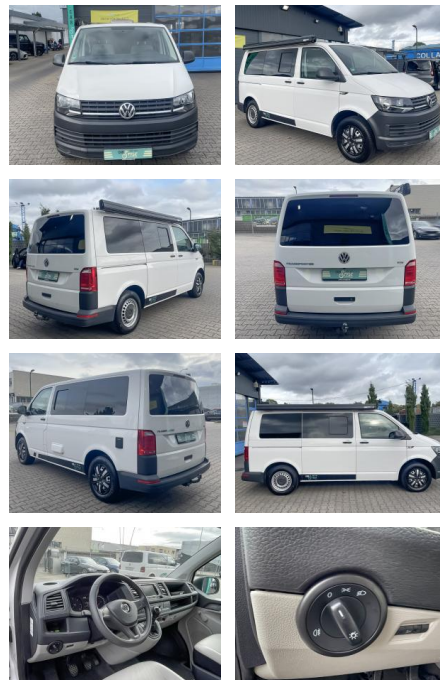

Ihr Ansprechpartner

Herr Emre Can Tekinöz
E-Mail: info@autohaus-odenwald.de
Telefon: 06063 1579

ME Automobile GmbH & Co. KG
Frankfurter Str. 75 - 64732 Bad König - Tel.: 0151 / 15790100

Volkswagen T6 California - Bett- Küche -Womo

CS01-CARLIFE **Angewandte**

Erstzulassung:	Kilometer:	Farbe:	Leistung:	Kraftstoffart:
01.07.2015	126.500	Weiß	110 kW / 150 PS	Diesel

PREIS
27.150 €

FINANZIERUNGSBEISPIEL
 Laufzeit: 72 Monate Anzahlung: 25 %
 Basis-Finanzierung:* Mtl. Rate:
 Zielraten-Finanzierung:** **236 €**