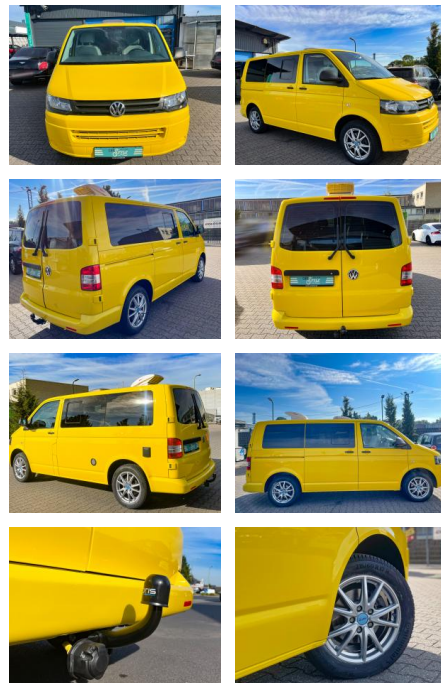

## Volkswagen T5 California T5 lang Camper Bett - K...

CS01-CARLIFE Angebote

Erstzulassung:	Kilometer:	Farbe:	Leistung:	Kraftstoffart:
09.04.2012	111.500	Gelb	75 kW / 102 PS	Diesel

**PREIS**  
**27.050 €**