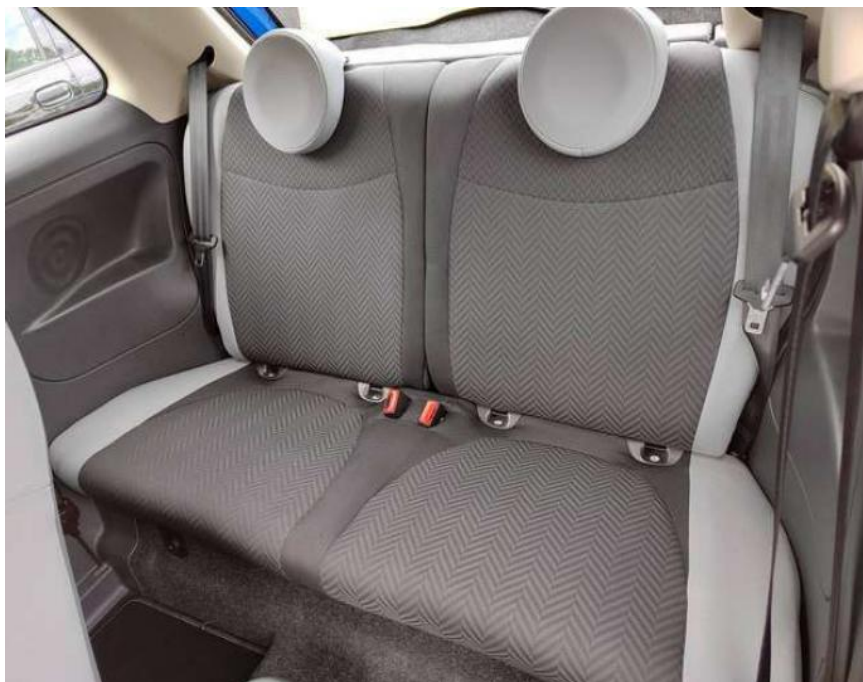

ME Automobile GmbH & Co. KG
Frankfurter Str. 75 - 64732 Bad König - Tel.: 0151 / 15790100

Ihr Ansprechpartner

Herr Emre Can Tekinöz
E-Mail: info@autohaus-odenwald.de
Telefon: 06063 1579

Fiat 500 1.2 8V Mirror PDC-Allwetter-Apple

AI03-4524

Angebotsnr.:

Erstzulassung:	Kilometer:	Farbe:	Leistung:	Kraftstoffart:
01.07.2017	85.834	Blau	51 kW / 69 PS	Benzin

PREIS
10.060 €

FINANZIERUNGSBEISPIEL

Laufzeit: 72 Monate   Anzahlung: 25 %
Basis-Finanzierung:*   Mtl. Rate:
Zielraten-Finanzierung:**   Mtl. Rate: **87 €**

* Basisfinanzierung: Anzahlung: 2.515 Euro, Laufzeit: 72 Monate, Nettodarlehen: 7.545 Euro, Gesamtbetrag: 11.869 Euro, Zinssätze: 7.71% Sollz. (gebunden), 7.99% eff.
** Zielratenfinanzierung: Anzahlung: 2.515 Euro, Laufzeit: 72 Monate, Nettodarlehen: 7.545 Euro, Zielrate: 5.533 Euro, Gesamtbetrag: 12.150 Euro, Zinssätze: 7.71% Sollz. (gebunden), 7.99% eff.,

Vermittlung für:
Repräsentatives Beispiel gem. § 17 Abs. 4 PAngV. Diese Finanzierungsangebote sind Beispiele. Gerne ermitteln wir für Sie Ihr individuelles Angebot.

Ausstattung

Sicherheit

- Anti-Blockiersystem ABS

Multimedia

- Radio

Weiteres

- Außenfarbe Italia Blau Metallic Sitze Stoff Chevron Schwarz/Grau
- Ambiente Schwarz Fernbedienung für die Zentralverriegelung Höhenverstellbares Lenkrad Klimaanlage
- manuell mit Pollenfilter Elektrische Fensterheber vorn Außenspiegel
- el. verstell-und beheizbar Nebelscheinwerfer Elektrische Servolenkung Dualdrive Knieairbag Fahrerseite Rücksitzlehne
- geteilt umklappbar (50/50) Lederlenkrad mit Multifunktionstasten Electronic Stability Control (ESC) mit Anfahrhilfe

- verchromt Fahrer-und Beifahrerairbag Beifahrerairbag deaktivierbar
- Seitenairbags vorn Parksensoren hinten
- Geschwindigkeitsbegrenzer & Tempomat
- Reifendruckkontrollsystem Kopfairbags vorn höhenverstellbarer Fahrersitz
- Uconnect Radio
- 7" HD-Touchscreen
- AUX- & USB-Anschluss 12 Volt Steckdose vorne Stoßfänger in Wagenfarbe lackiert 14" Stahlfelgen mit Vintage-Radzierblenden und Allwetterbereifung Haltegriff auf der Beifahrerseite Apple Car Play / Android Auto-Smartphone 'Mirror'-Badge auf der B-Säule Uconnect® LIVE

STÄNDIG ÜBER 15.000 FAHRZEUGE IM BESTAND!