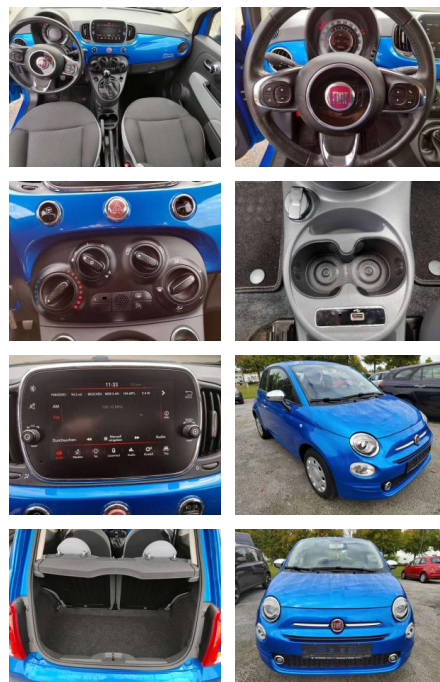

AI03-4524

Angebotsnr.:

Erstzulassung:	Kilometer:	Farbe:	Leistung:	Kraftstoffart:
01.07.2017	85.834	Blau	51 kW / 69 PS	Benzin

PREIS
10.060 €

FINANZIERUNGSBEISPIEL

Laufzeit: 72 Monate Anzahlung: 25 %
Basis-Finanzierung:* Mtl. Rate:
Zielraten-Finanzierung:** Mtl. Rate: **87 €**

Multimedia

- Radio

Weiteres

- Außenfarbe Italia Blau Metallic Sitze Stoff Chevron Schwarz/Grau
- Ambiente Schwarz Fernbedienung für die Zentralverriegelung Höhenverstellbares Lenkrad Klimaanlage
- manuell mit Pollenfilter Elektrische Fensterheber vorn Außenspiegel
- el. verstell-und beheizbar Nebelscheinwerfer Elektrische Servolenkung Dualdrive Knieairbag Fahrerseite Rücksitzlehne
- geteilt umklappbar (50/50) Lederlenkrad mit Multifunktionstasten Electronic Stability Control (ESC) mit Anfahrhilfe

- verchromt Fahrer-und Beifahrerairbag Beifahrerairbag deaktivierbar
- Seitenairbags vorn Parksensoren hinten
- Geschwindigkeitsbegrenzer & Tempomat
- Reifendruckkontrollsystem Kopfairbags vorn höhenverstellbarer Fahrersitz
- Uconnect Radio
- 7" HD-Touchscreen
- AUX- & USB-Anschluss 12 Volt Steckdose vorne Stoßfänger in Wagenfarbe lackiert 14" Stahlfelgen mit Vintage-Radzierblenden und Allwetterbereifung Haltegriff auf der Beifahrerseite Apple Car Play / Android Auto-Smartphone 'Mirror'-Badge auf der B-Säule Uconnect® LIVE