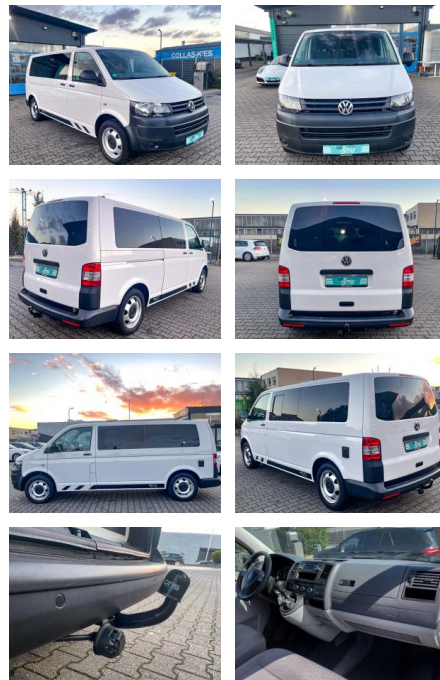

CS01-FO2110306 Angebotsnr.:

Erstzulassung:	Kilometer:	Farbe:	Leistung:	Kraftstoffart:
17.11.2013	100.000	Weiß	75 kW / 102 PS	Diesel

PREIS
27.150 €

FINANZIERUNGSBEISPIEL

Laufzeit: 72 Monate Anzahlung: 25 %
Basis-Finanzierung:* Mtl. Rate:
Zielraten-Finanzierung:** **236 €**