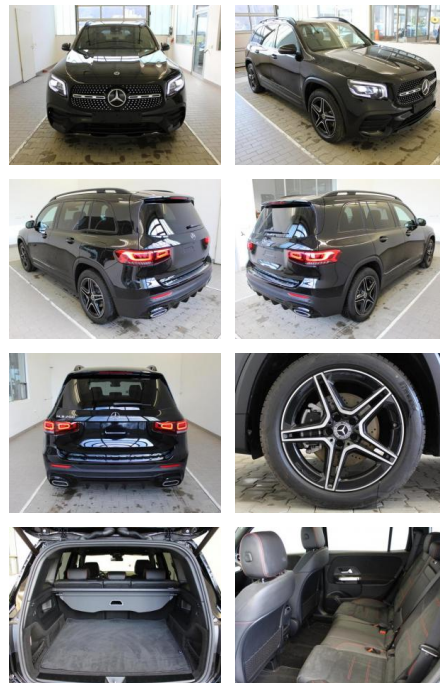

KA09-21913 **Angebotsnr.:**

Erstzulassung:	Kilometer:	Farbe:	Leistung:	Kraftstoffart:
01.10.2021	3.022	Schwarz	120 kW / 163 PS	Benzin

PREIS
48.850 €

FINANZIERUNGSBEISPIEL

Laufzeit: 72 Monate Anzahlung: 25 %
Basis-Finanzierung:* Mtl. Rate:
Zielraten-Finanzierung:** **424 €**

- Leichtmetallfelgen
- metallic
- Dachreling

Weiteres

- Lichtsensor
- elektrische Aussenspiegel
- Start Stop Automatik
- Nichtraucher
- 5-türigsofort lieferbar

STÄNDIG ÜBER 15.000 FAHRZEUGE IM BESTAND!