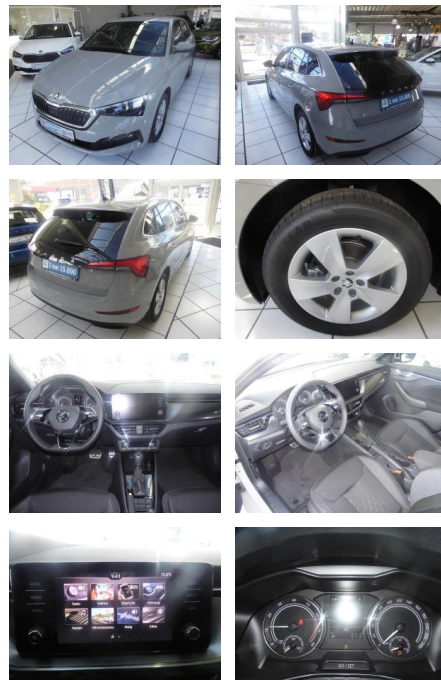

RP00-DS2202-2021-01-01

Erstzulassung:	Kilometer:	Farbe:	Leistung:	Kraftstoffart:
02.06.2021	25.000	Grau	110 kW / 150 PS	Benzin

PREIS
29.110 €

FINANZIERUNGSBEISPIEL
Laufzeit: 72 Monate Anzahlung: 25 %
Basis-Finanzierung:* Mtl. Rate:
Zielraten-Finanzierung:** **253 €**

Multimedia

- Android Auto
- USB
- Radio DAB
- Touchscreen
- Freisprechen
- Bluetooth

Komfort

- Berganfahrassistent
- 2-Zonen-Klimaautomatik
- Lederlenkrad
- Zentralverriegelung
- Fernbedienung Zentralverriegelung
- Bordcomputer
- Automatik
- Keyless Entry

Interieur

- Ambiente Licht
- Multifunktionslenkrad
- el. Fensterheber
- Armlehne vorne
- Sitzheizung

Exterieur

- Sommerreifen
- LED-Scheinwerfer
- Leichtmetallfelgen

- Geschwindigkeitsregelung (Tempomat)
- Nebelscheinwerfer