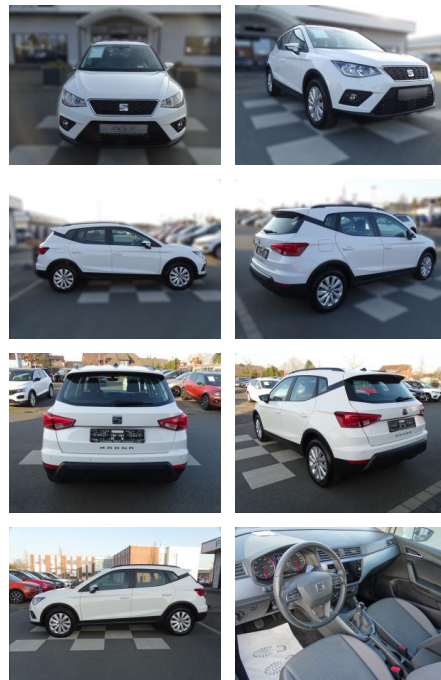

RA00-20017 **Angebotsnr.:**

| Erstzulassung: | Kilometer: | Farbe: | Leistung: | Kraftstoffart: |
|----------------|------------|--------|----------------|----------------|
| 01.04.2021 | 27.576 | Weiß | 81 kW / 110 PS | Benzin |