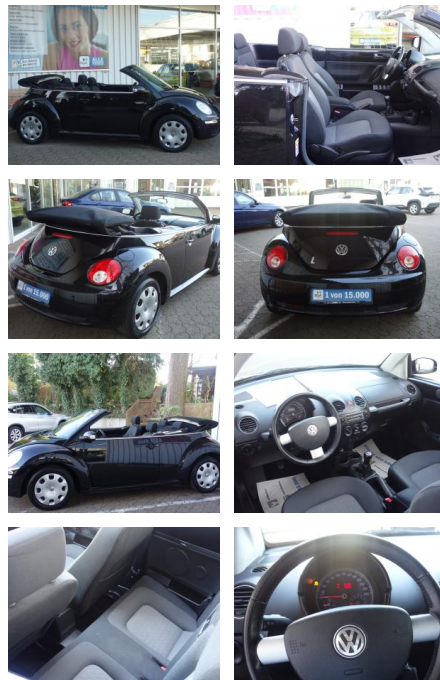

ME Automobile GmbH & Co. KG
Frankfurter Str. 75 - 64732 Bad König - Tel.: 0151 / 15790100

Ihr Ansprechpartner

Herr Murat Ergec
E-Mail: m.ergec@autohaus-odenwald.de
Telefon: 0151 15790100

Volkswagen New Beetle Cabriolet 1.6 3 HD/HIGHLIN...

FL00-H5895H2Angebotsnr.:

Erstzulassung:	Kilometer:	Farbe:	Leistung:	Kraftstoffart:
09.06.2008	158.460	Schwarz	75 kW / 102 PS	Benzin

PREIS
7.890 €

FINANZIERUNGSBEISPIEL
Laufzeit: 72 Monate Anzahlung: 25 %
Basis-Finanzierung:* Mtl. Rate:
Zielraten-Finanzierung:** Mtl. **68 €**