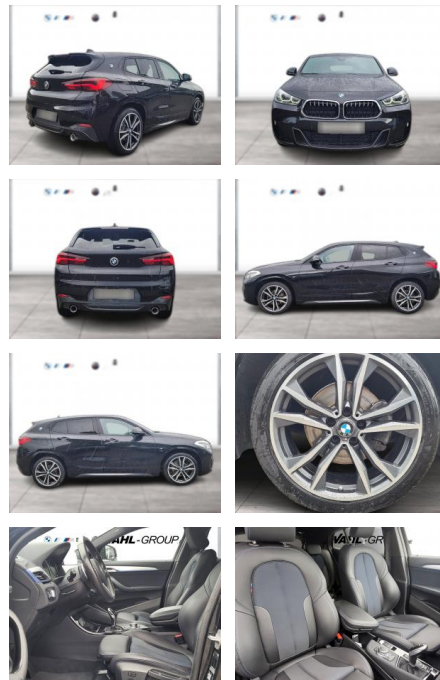

WG00-217797 Angebotsnr.:

Erstzulassung:	Kilometer:	Farbe:	Leistung:	Kraftstoffart:
01.07.2021	58.581	Schwarz	110 kW / 150 PS	Diesel

PREIS
34.020 €

FINANZIERUNGSBEISPIEL
Laufzeit: 72 Monate Anzahlung: 25 %
Basis-Finanzierung:* Mtl. Rate:
Zielraten-Finanzierung:** **295 €**