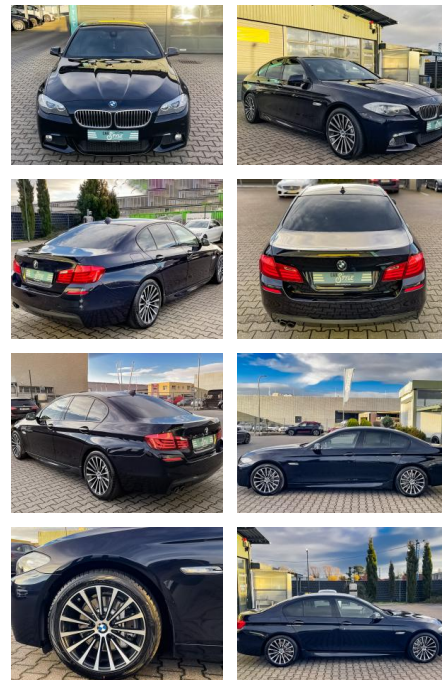

ME Automobile GmbH & Co. KG
Frankfurter Str. 75 - 64732 Bad König - Tel.: 0151 / 15790100

Ihr Ansprechpartner

Herr Emre Can Tekinöz
E-Mail: info@autohaus-odenwald.de
Telefon: 06063 1579

BMW 530d M Paket NAVI PDC AHK HuD HiFi BI Xenon

CS01-FO2411447 Angebotsnr.:

Erstzulassung:	Kilometer:	Farbe:	Leistung:	Kraftstoffart:
04.07.2013	129.000	Schwarz	190 kW / 258 PS	Diesel

PREIS
22.000 €

FINANZIERUNGSBEISPIEL
Laufzeit: 72 Monate Anzahlung: 25 %
Basis-Finanzierung:* Mtl. Rate:
Zielraten-Finanzierung:** **191 €**