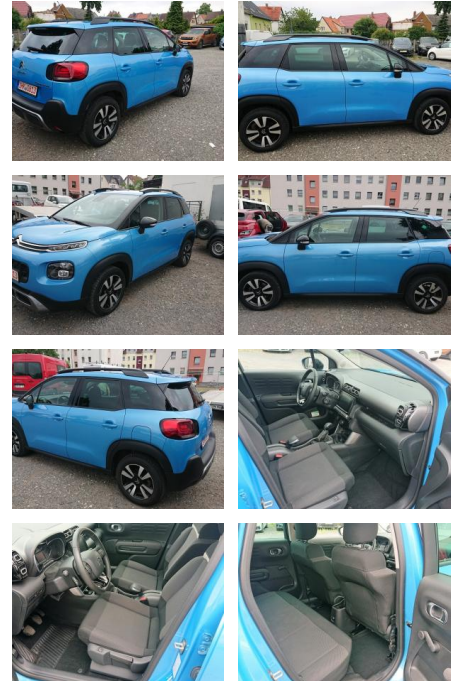

ME Automobile GmbH & Co. KG
Frankfurter Str. 75 - 64732 Bad König - Tel.: 0151 / 15790100

Ihr Ansprechpartner

Herr Murat Ergec
E-Mail: m.ergec@autohaus-odenwald.de
Telefon: 0151 15790100

Citroën C3 Aircross PureTech 110 Feel GripContr...

PK02-MK2206-~~Angebot~~..

Erstzulassung:	Kilometer:	Farbe:	Leistung:	Kraftstoffart:
29.10.2018	42.357	Blau	81 kW / 110 PS	Benzin

PREIS
13.550 €

FINANZIERUNGSBEISPIEL
Laufzeit: 72 Monate Anzahlung: 25 %
Basis-Finanzierung:* Mtl. Rate:
Zielraten-Finanzierung:** **118 €**

Interieur

- Sitzheizung
- Sitzbezug / Polsterung: Stoff
- Rücksitzbank klappbar 1/3-2/3
- Fahrersitz höhenverstellbar

• Lenkrad (Leder)

Exterieur

- metallic
- Nebelscheinwerfer
- Metallic-Lackierung
- Leichtmetallfelgen glanzgedreht
- Dachreling schwarz
- Außenspiegel elektr. verstellbar
- Seitenscheiben hinten und Heckscheibe dunkel getönt
- Nebelscheinwerfer
- Außenspiegel elektr. verstell- und heizbar