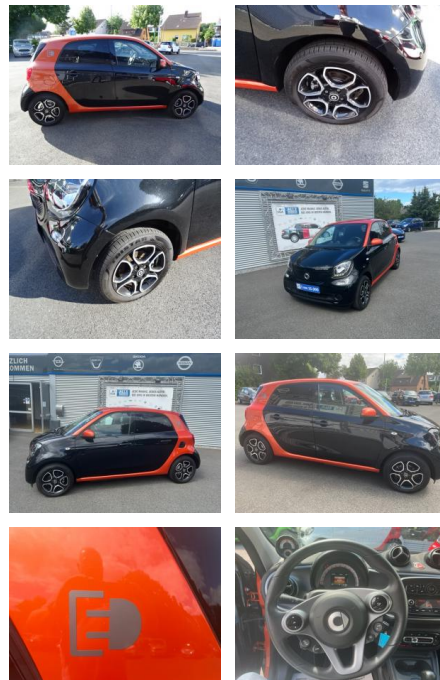

AC00-Y176310Angebotsnr.:

Erstzulassung:	Kilometer:	Farbe:	Leistung:	Kraftstoffart:
27.04.2018	30.400	Schwarz	60 kW / 82 PS	Elektro

PREIS
11.340 €

FINANZIERUNGSBEISPIEL
Laufzeit: 72 Monate Anzahlung: 25 %
Basis-Finanzierung:* Mtl. Rate:
Zielraten-Finanzierung:** Mtl. Rate: **98 €**