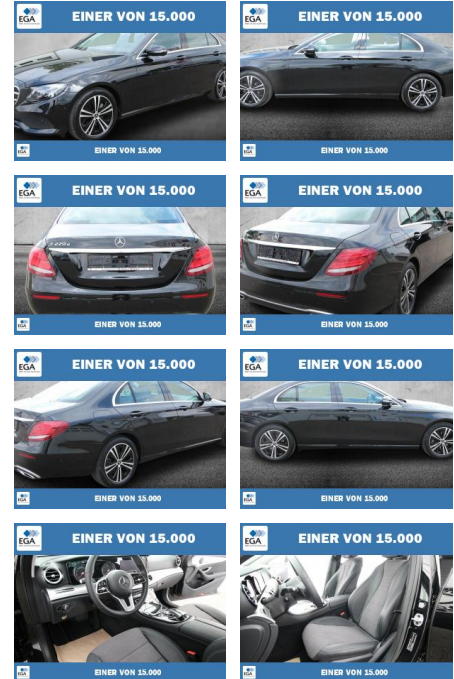

ME Automobile GmbH & Co. KG
 Frankfurter Str. 75 - 64732 Bad König - Tel.: 0151 / 15790100

Ihr Ansprechpartner

Herr Emre Can Tekinöz
 E-Mail: info@autohaus-odenwald.de
 Telefon: 06063 1579

Mercedes-Benz E 220 d Avantgarde NAVI+LED+KAMERA

PW01-38067-107 Angebotsnr.:

Erstzulassung: 01.05.2020 **Kilometer:** 29.693 **Farbe:** Schwarz **Leistung:** 143 kW / 194 PS **Kraftstoffart:** Diesel

PREIS 42.190 €	FINANZIERUNGSBEISPIEL		* Basisfinanzierung: Anzahlung: 10.548 Euro, Laufzeit: 72 Monate, Nettodarlehen: 31.643 Euro, Gesamtbetrag: 49.775 Euro, Zinssätze: 7.71% Sollz. (gebunden), 7.99% eff. ** Zielratenfinanzierung: Anzahlung: 10.548 Euro, Laufzeit: 72 Monate, Nettodarlehen: 31.643 Euro, Zielrate: 23.205 Euro, Gesamtbetrag: 50.955 Euro, Zinssätze: 7.71% Sollz. (gebunden), 7.99% eff., Vermittlung für: Repräsentatives Beispiel gem. § 17 Abs. 4 PAngV. Diese Finanzierungsangebote sind Beispiele. Gerne ermitteln wir für Sie Ihr individuelles Angebot.
	Laufzeit: 72 Monate	Anzahlung: 25 %	
	Basis-Finanzierung:**	Mtl. Rate:	
	Zielraten-Finanzierung:**	Mtl. Rate:	366 €