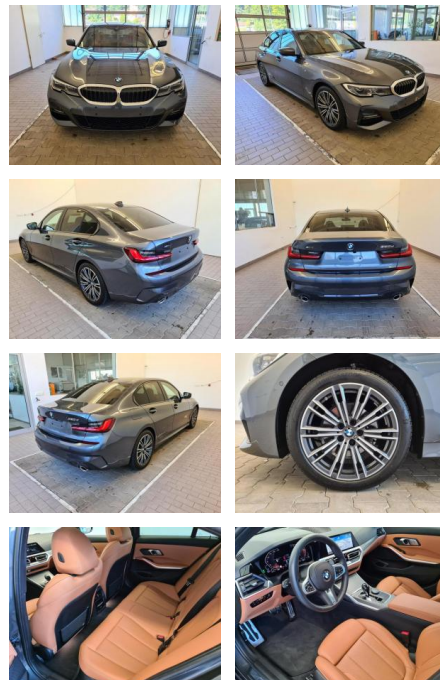

KA09-24399 **Angebotsnr.:**

Erstzulassung:	Kilometer:	Farbe:	Leistung:	Kraftstoffart:
01.01.2022	10.699	Grau	140 kW / 190 PS	Diesel

PREIS
51.420 €

FINANZIERUNGSBEISPIEL
Laufzeit: 72 Monate Anzahlung: 25 %
Basis-Finanzierung:* Mtl. Rate:
Zielraten-Finanzierung:** **446 €**