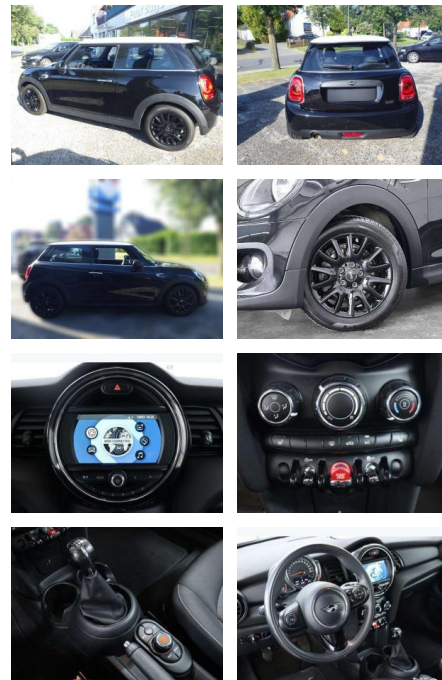

## MINI ONE 1,5Ltr.\* 102PS\* Exklusiv-Paket\*

AB85-76820 **Angebotsnr.:**

Erstzulassung:	Kilometer:	Farbe:	Leistung:	Kraftstoffart:
01.05.2019	54.000	Schwarz	75 kW / 102 PS	Benzin

**PREIS**  
**17.260 €**