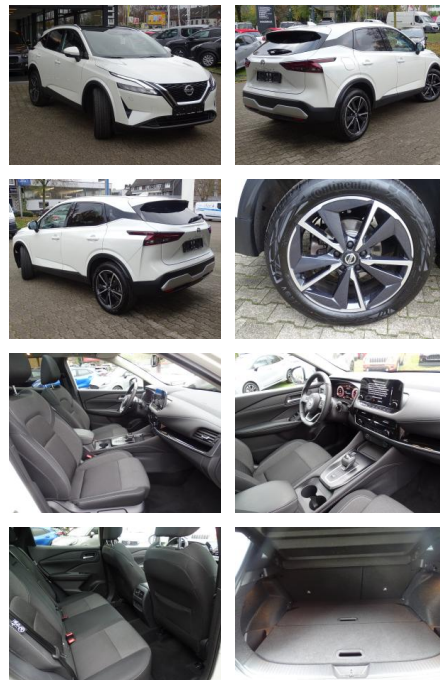

JK02-056729- ~~8677~~ **Agabo**snr.:

Erstzulassung:	Kilometer:	Farbe:	Leistung:	Kraftstoffart:
25.02.2022	18.000	Weiß	116 kW / 158 PS	Benzin

PREIS
30.230 €

FINANZIERUNGSBEISPIEL

Laufzeit: 72 Monate Anzahlung: 25 %
Basis-Finanzierung:* Mtl. Rate:
Zielraten-Finanzierung:** **262 €**