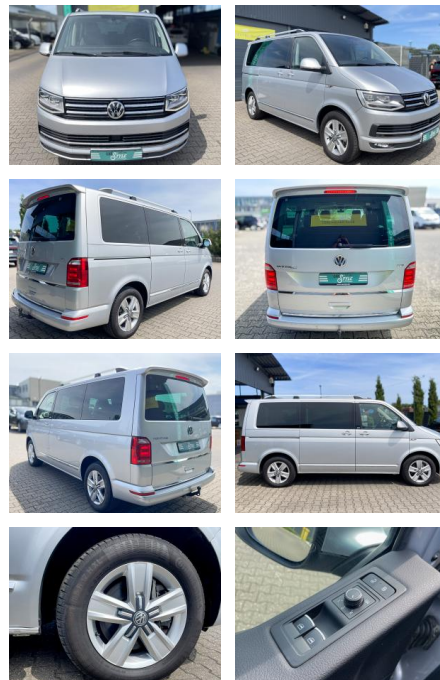

ME Automobile GmbH & Co. KG
Frankfurter Str. 75 - 64732 Bad König - Tel.: 0151 / 15790100

Ihr Ansprechpartner

Herr Emre Can Tekinöz
E-Mail: info@autohaus-odenwald.de
Telefon: 06063 1579

Volkswagen T6 Multivan Generation Six/2,0 TDI/11...

CS01-FO2409386 gebotsnr.:

Erstzulassung:	Kilometer:	Farbe:	Leistung:	Kraftstoffart:
08.08.2016	80.500	silber	110 kW / 150 PS	Diesel

PREIS
35.910 €

FINANZIERUNGSBEISPIEL
Laufzeit: 72 Monate Anzahlung: 25 %
Basis-Finanzierung:* Mtl. Rate:
Zielraten-Finanzierung:** **312 €**