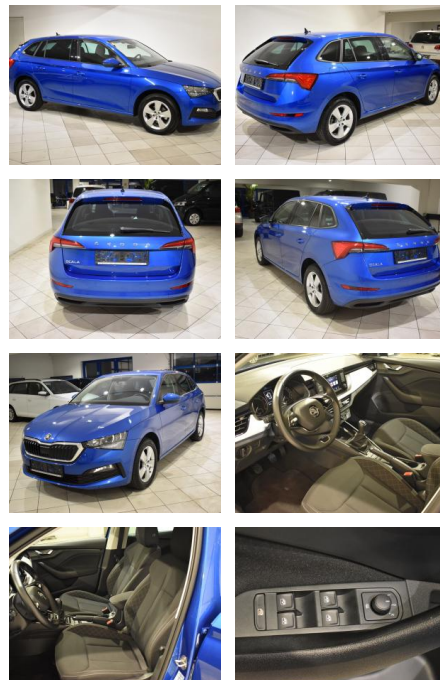

AH44-ATS8817Angebotsnr.:

Erstzulassung:	Kilometer:	Farbe:	Leistung:	Kraftstoffart:
18.06.2021	20.132	Blau	110 kW / 150 PS	Benzin

PREIS
22.000 €

FINANZIERUNGSBEISPIEL
 Laufzeit: 72 Monate Anzahlung: 25 %
 Basis-Finanzierung:* Mtl. Rate:
 Zielraten-Finanzierung:** **191 €**