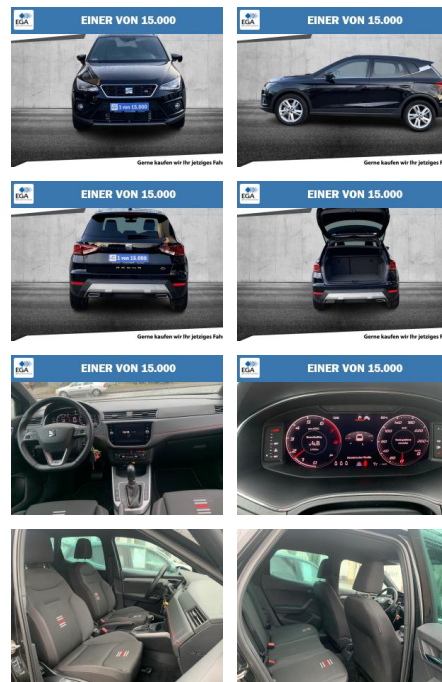

ME Automobile GmbH & Co. KG
Frankfurter Str. 75 - 64732 Bad König - Tel.: 0151 / 15790100

Ihr Ansprechpartner

Herr Murat Ergec
E-Mail: m.ergec@autohaus-odenwald.de
Telefon: 06063 1579

Seat Arona FR DSG digitales Cockpit/LED

AH01-R110085Angebotsnr.:

Gerne kaufen wir Ihr jetziges Fah

Erstzulassung:	Kilometer:	Farbe:	Leistung:	Kraftstoffart:
20.04.2021	27.800	Schwarz	81 kW / 110 PS	Benzin

PREIS
23.950 €

FINANZIERUNGSBEISPIEL
Laufzeit: 72 Monate Anzahlung: 25 %
Basis-Finanzierung:* Mtl. Rate:
Zielraten-Finanzierung:** **208 €**

- el. Fensterheber
- Sitzheizung
- Ledersportmultifunktionslenkrad mit Tiptronic
- Ebener Ladeboden hinten
- schwarzer Dachhimmel

Exterieur

- Leichtmetallfelgen
- metallic
- Nebelscheinwerfer
- Dachreling
- 17 Zoll Aluräder
- **ele. anklappbare Aussenspiegel**
- Dachreling Chrom
- Chrom-Paket