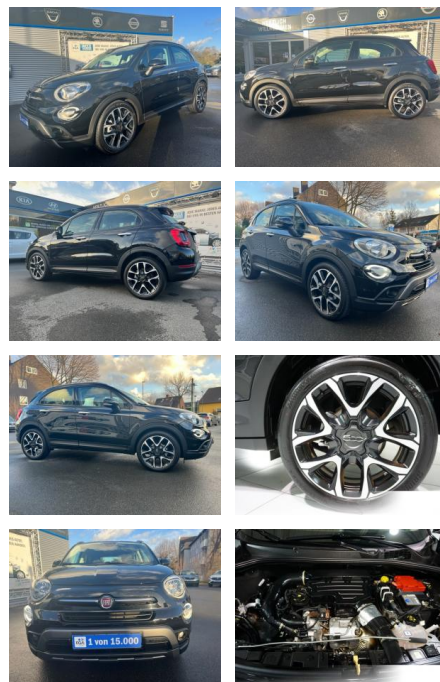

Ihr Ansprechpartner

Herr Murat Ergec
E-Mail: m.ergec@autohaus-odenwald.de
Telefon: 0151 15790100

ME Automobile GmbH & Co. KG
Frankfurter Str. 75 - 64732 Bad König - Tel.: 0151 / 15790100

Fiat 500X 1,0 FIREFLY CROSS KLIMA*SHZG*NAVI*PDC*...

AC00-P901518Angebotsnr.:

Erstzulassung:	Kilometer:	Farbe:	Leistung:	Kraftstoffart:
01.02.2021	54.000	Schwarz	88 kW / 120 PS	Benzin

PREIS
17.630 €

FINANZIERUNGSBEISPIEL
Laufzeit: 72 Monate Anzahlung: 25 %
Basis-Finanzierung:* Mtl. Rate:
Zielraten-Finanzierung:** **153 €**