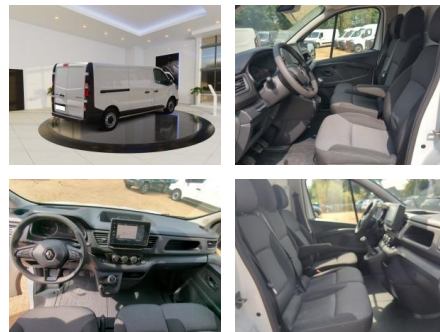

AB93-909181 **Angebotsnr.:**

Erstzulassung:	Kilometer:	Farbe:	Leistung:	Kraftstoffart:	Verbr. komb.	CO2-Emission	CO2-Klasse (WLTP)
28.11.2022	12.090	Weiß	81 kW / 110 PS	Diesel	6,9 l/100km	182 g/km	G

PREIS
29.210 €