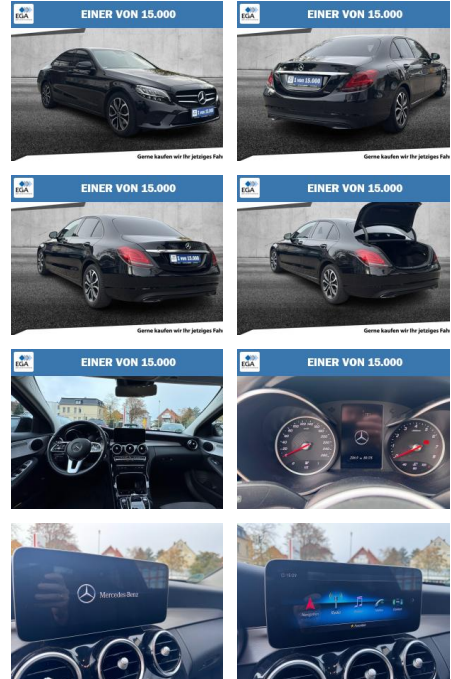

## Mercedes-Benz C 180 Avantgarde

AH01-R613739Angebotsnr.:

Gerne kaufen wir Ihr jetziges Fah

**Erstzulassung:** 01.12.2020    **Kilometer:** 50.180    **Farbe:** Obsidianschwarz    **Leistung:** 115 kW / 156 PS    **Kraftstoffart:** Benzin