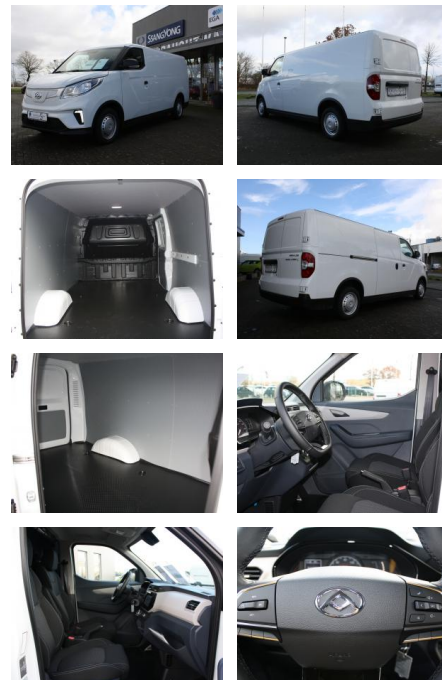

AS5A-AL2301-111600191..

Erstzulassung:	Kilometer:	Farbe:	Leistung:	Kraftstoffart:
15.08.2023	1.501	Silber	90 kW / 122 PS	Elektro

PREIS 34.010 €	FINANZIERUNGSBEISPIEL		* Basisfinanzierung: Anzahlung: 8.503 Euro, Laufzeit: 72 Monate, Nettodarlehen: 25.508 Euro, Gesamtbetrag: 40.125 Euro, Zinssätze: 7.71% Sollz. (gebunden), 7.99% eff. ** Zielratenfinanzierung: Anzahlung: 8.503 Euro, Laufzeit: 72 Monate, Nettodarlehen: 25.508 Euro, Zielrate: 18.706 Euro, Gesamtbetrag: 41.076 Euro, Zinssätze: 7.71% Sollz. (gebunden), 7.99% eff., Vermittlung für: Repräsentatives Beispiel gem. § 17 Abs. 4 PAngV. Diese Finanzierungsangebote sind Beispiele. Gerne ermitteln wir für Sie Ihr individuelles Angebot.
	Laufzeit: 72 Monate	Anzahlung: 25 %	
	Basis-Finanzierung:**	Mtl. Rate:	
	Zielraten-Finanzierung:**	295 €	