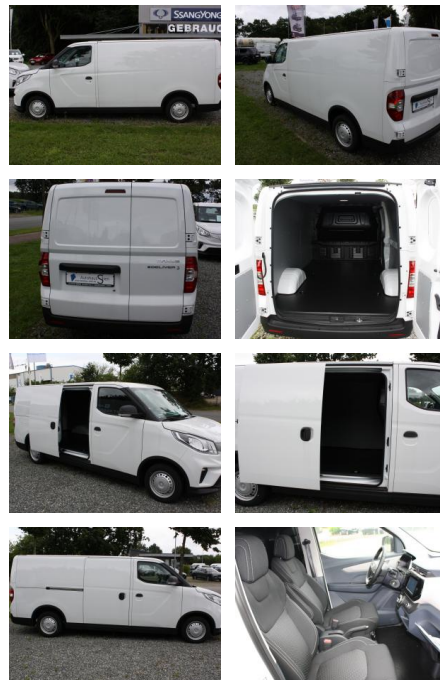

## Maxus eDeliver 3 50 kWh SWB

AS5A-AL2301-117 gebot Nr.:

<b>Erstzulassung:</b>	<b>Kilometer:</b>	<b>Farbe:</b>	<b>Leistung:</b>	<b>Kraftstoffart:</b>
11.05.2023	4.880	Weiß	90 kW / 122 PS	Elektro

**PREIS**  
**34.010 €**