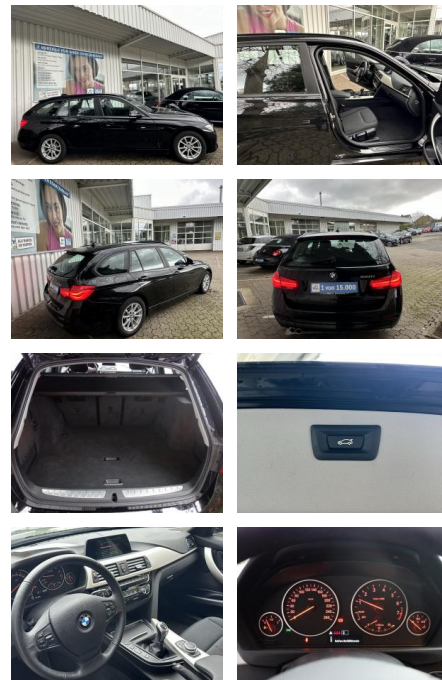

Ihr Ansprechpartner

**Herr Murat Ergec**  
E-Mail: m.ergec@autohaus-odenwald.de  
Telefon: 0151 15790100

ME Automobile GmbH & Co. KG  
Frankfurter Str. 75 - 64732 Bad König - Tel.: 0151 / 15790100

## BMW 320i TOUR.ADVANTAGE 1H\*NAVI\*LED\*PDC\*SHZ\*EL.H...

FL00-W8216WAngebotsnr.:

Erstzulassung:	Kilometer:	Farbe:	Leistung:	Kraftstoffart:
21.11.2019	66.555	Schwarz	135 kW / 184 PS	Benzin

**PREIS**  
**24.480 €**