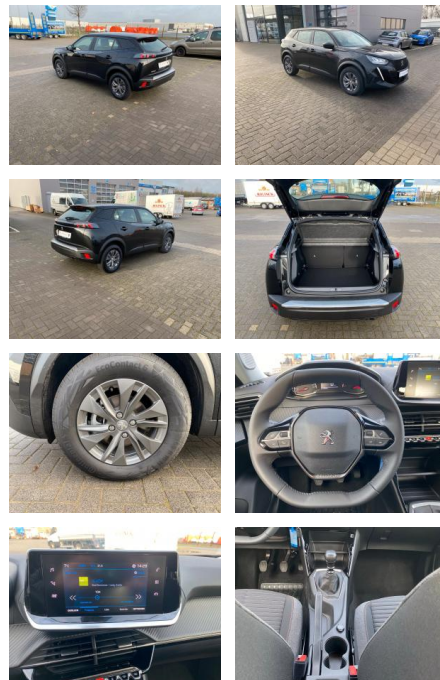

SS01-36003703 Angebotsnr.:

Erstzulassung:	Kilometer:	Farbe:	Leistung:	Kraftstoffart:
01.07.2022	16.890		74 kW / 101 PS	Benzin

PREIS
18.910 €

FINANZIERUNGSBEISPIEL
Laufzeit: 72 Monate Anzahlung: 25 %
Basis-Finanzierung:* Mtl. Rate:
Zielraten-Finanzierung:** **164 €**

Multimedia

- USB
- Verkehrszeichenerkennung
- Sprachsteuerung
- Freisprechen
- Navigation mit Bildschirm
- Bluetooth

Komfort

- Berganfahrassistent
- Klimaautomatik
- Front-, Seiten- und weitere Airbags
- Lederlenkrad
- Zentralverriegelung
- Bordcomputer