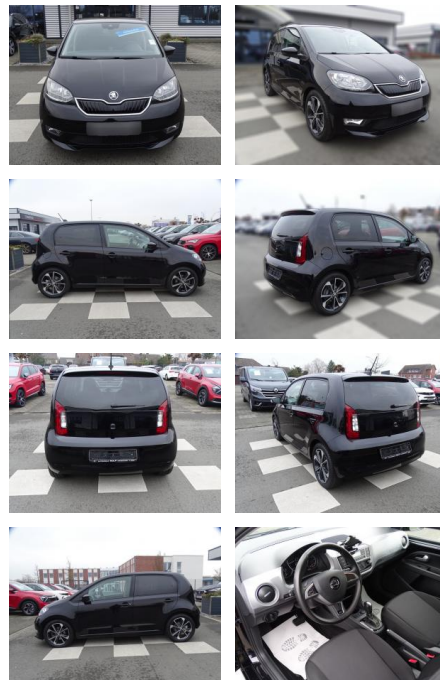

ME Automobile GmbH & Co. KG
Frankfurter Str. 75 - 64732 Bad König - Tel.: 0151 / 15790100

Ihr Ansprechpartner

Herr Emre Can Tekinöz
E-Mail: info@autohaus-odenwald.de
Telefon: 06063 1579

Skoda Citigo e iV / Best of Style / Klimaauto

RA00-20451 **Angebotsnr.:**

Erstzulassung:	Kilometer:	Farbe:	Leistung:	Kraftstoffart:
01.03.2021	16.780	Schwarz	61 kW / 83 PS	Elektro

PREIS
21.780 €

FINANZIERUNGSBEISPIEL

Laufzeit: 72 Monate Anzahlung: 25 %
Basis-Finanzierung:* Mtl. Rate:
Zielraten-Finanzierung:** **189 €**