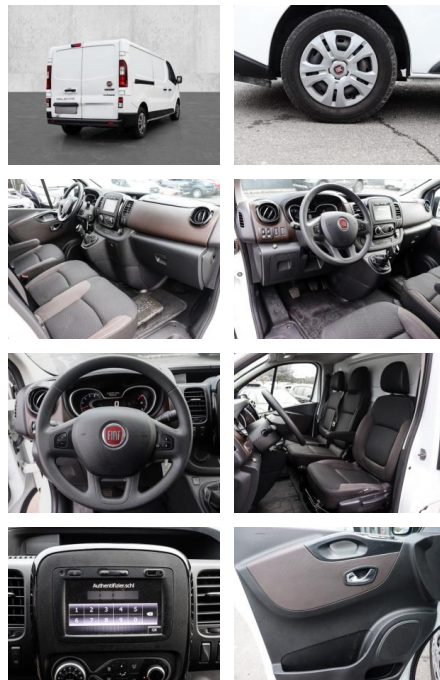

## Fiat Talento Kasten L2H1 1,2t SX 2.0 Ecojet

MA05-eus227140 Angebotsnr.:

Erstzulassung:	Kilometer:	Farbe:	Leistung:	Kraftstoffart:
01.12.2020	94.160	Weiß	88 kW / 120 PS	Diesel

**PREIS**  
**16.730 €**

### Multimedia

- Radio
- Navigation mit Bildschirm
- MP3 Anschluss
- Bluetooth