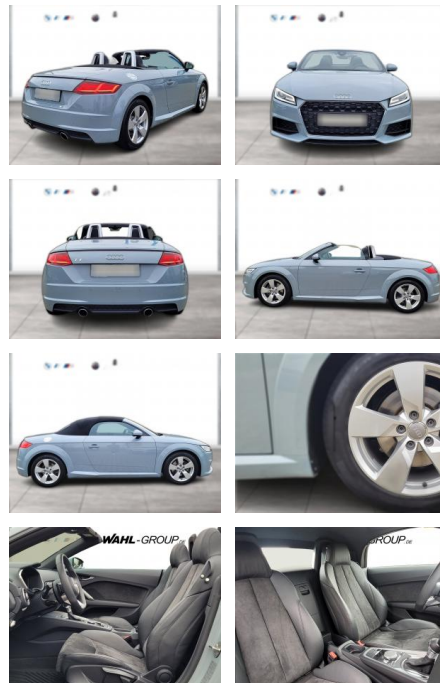

## Audi TT Roadster 1.8 Xenon RFK Tempomat

WG00-247123 Angebotsnr.:

Erstzulassung:	Kilometer:	Farbe:	Leistung:	Kraftstoffart:
01.07.2020	24.271	Silber	145 kW / 197 PS	Benzin

**PREIS**  
**34.150 €**

**FINANZIERUNGSBEISPIEL**  
Laufzeit: 72 Monate      Anzahlung: 25 %  
Basis-Finanzierung:\*      Mtl. Rate:  
Zielraten-Finanzierung:\*\* **296 €**