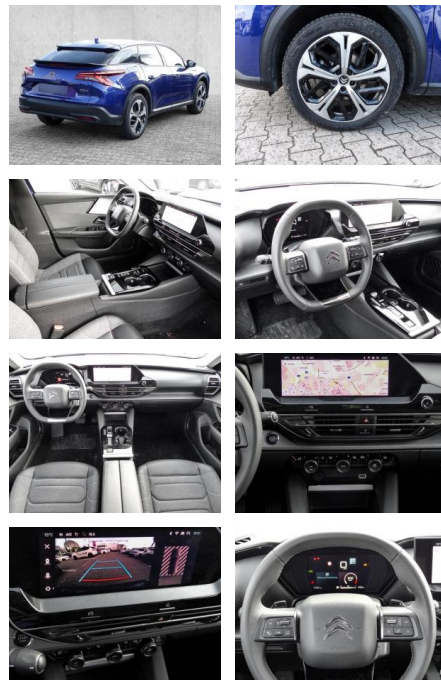

Ihr Ansprechpartner

Herr Murat Ergec
E-Mail: m.ergec@autohaus-odenwald.de
Telefon: 0151 15790100

ME Automobile GmbH & Co. KG
Frankfurter Str. 75 - 64732 Bad König - Tel.: 0151 / 15790100

Citroën C5X Feel Pack PureTech 130 EU6d HUD

MA05-klma24811 Angebotsnr.:

Erstzulassung:	Kilometer:	Farbe:	Leistung:	Kraftstoffart:
01.07.2022	17.540	Blau	96 kW / 131 PS	Benzin

PREIS 21.280 €	FINANZIERUNGSBEISPIEL		* Basisfinanzierung: Anzahlung: 5.320 Euro, Laufzeit: 72 Monate, Nettodarlehen: 15.960 Euro, Gesamtbetrag: 25.106 Euro, Zinssätze: 7.71% Sollz. (gebunden), 7.99% eff. ** Zielratenfinanzierung: Anzahlung: 5.320 Euro, Laufzeit: 72 Monate, Nettodarlehen: 15.960 Euro, Zielrate: 11.704 Euro, Gesamtbetrag: 25.701 Euro, Zinssätze: 7.71% Sollz. (gebunden), 7.99% eff., Vermittlung für: Repräsentatives Beispiel gem. § 17 Abs. 4 PAngV. Diese Finanzierungsangebote sind Beispiele. Gerne ermitteln wir für Sie Ihr individuelles Angebot.
	Laufzeit: 72 Monate	Anzahlung: 25 %	
	Basis-Finanzierung:**	Mtl. Rate:	
	Zielraten-Finanzierung:**	185 €	

Ausstattung

Sicherheit

- PDC Park Distance Control hinten
- Anti-Blockiersystem ABS
- Antischlupfregelung ASC+T
- elektronische Stabilitätskontrolle (ESP / DSP)
- Servolenkung
- Regensensor
- Kindersitzbefestigung
- PDC Park Distance Control vorne
- **ABS**
- Airbag
- Beifahrer-Airbag
- Seitenairbags
- ESP
- Antriebsschlupfregelung
- Reifendruckkontrolle
- Traktionskontrolle
- Kopfairbag
- Kindersitzbefestigung
- Notrufsystem

- Pannenset
- **Entertainment: Navigationssystem**
- Soundsystem
- Radio
- Telefonvorbereitung
- DVD-Anlage
- USB-Anschluss
- MP3
- Bluetooth
- Freisprecheinrichtung
- Apple CarPlay
- Android Auto
- DAB
- Touchscreen
- •

Multimedia

- Radio
- CD Radio
- Navigation mit Bildschirm
- MP3 Anschluss

- Head UP Display
- Bluetooth

Komfort

- Zentralverriegelung
- Bordcomputer
- **Klimaautomatik**
- Servolenkung
- Zentralverriegelung
- Elektrischer Fensterheber
- Sitzheizung
- Elektrische Aussenspiegel
- Teilbare Rucksitzlehne
- Tempomat
- Multifunktionslenkrad
- Keyless Go Startfunktion
- Innenspiegel autom. abblendbar
- Mittelarmlehne
- Lenksäule einstellbar
- ParkDistanceControl vorne und hinten
- Beheizbare Frontscheibe

STÄNDIG ÜBER 15.000 FAHRZEUGE IM BESTAND!