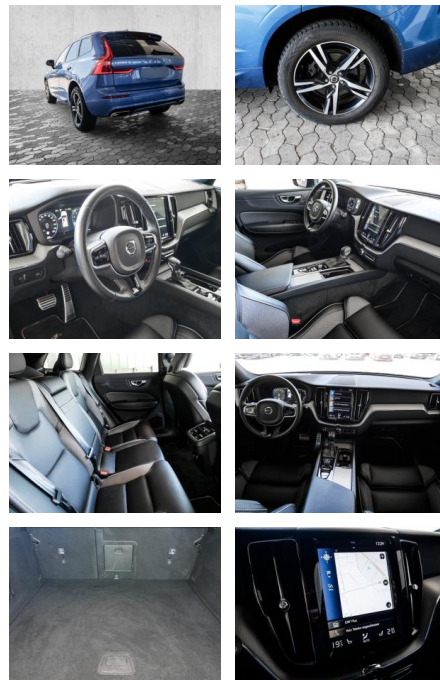

ME Automobile GmbH & Co. KG
Frankfurter Str. 75 - 64732 Bad König - Tel.: 0151 / 15790100

Ihr Ansprechpartner

Herr Murat Ergec
E-Mail: m.ergec@autohaus-odenwald.de
Telefon: 0151 15790100

Volvo XC60 R-Design 2WD T4 EU6d-T HUD Navi

MA05-2448-23 Angebotsnr.:

Erstzulassung:	Kilometer:	Farbe:	Leistung:	Kraftstoffart:
01.12.2019	40.879	Blau	140 kW / 190 PS	Benzin

PREIS
31.670 €

FINANZIERUNGSBEISPIEL
Laufzeit: 72 Monate   Anzahlung: 25 %
Basis-Finanzierung:*   Mtl. Rate:
Zielraten-Finanzierung:** **275 €**

* Basisfinanzierung: Anzahlung: 7.918 Euro, Laufzeit: 72 Monate, Nettodarlehen: 23.753 Euro, Gesamtbetrag: 37.364 Euro, Zinssätze: 7.71% Sollz. (gebunden), 7.99% eff.
** Zielratenfinanzierung: Anzahlung: 7.918 Euro, Laufzeit: 72 Monate, Nettodarlehen: 23.753 Euro, Zielrate: 17.419 Euro, Gesamtbetrag: 38.250 Euro, Zinssätze: 7.71% Sollz. (gebunden), 7.99% eff.,
Vermittlung für:
Repräsentatives Beispiel gem. § 17 Abs. 4 PAngV. Diese Finanzierungsangebote sind Beispiele. Gerne ermitteln wir für Sie Ihr individuelles Angebot.

Ausstattung

Sicherheit

- PDC Park Distance Control hinten
- Anti-Blockiersystem ABS
- Antischlupfregelung ASC+T
- elektronische Stabilitätskontrolle (ESP / DSP)
- Servolenkung
- Regensensor
- Wegfahrsperre
- Kindersitzbefestigung
- PDC Park Distance Control vorne
- **ABS**
- Airbag
- Beifahrer-Airbag
- Wegfahrsperre
- Seitenairbags
- ESP
- Reifendruckkontrolle
- Traktionskontrolle
- Kopfairbag
- Knieairbag

Kindersitzbefestigung

- **Entertainment: Navigationssystem**
- Soundsystem
- Radio
- Telefonvorbereitung
- USB-Anschluss
- MP3
- Harman-Kardon
- Apple CarPlay
- Android Auto
- DAB
- Musikstreaming

Multimedia

- Radio
- el. Sitzverstellung
- Navigation mit Bildschirm
- MP3 Anschluss
- Head UP Display

Komfort

- Zentralverriegelung
- Bordcomputer
- **Servolenkung**
- Zentralverriegelung
- Elektrischer Fensterheber
- Lederausstattung
- Sitzheizung
- Elektrische Aussenspiegel
- Teilbare Rucksitzlehne
- Tempomat
- Multifunktionslenkrad
- Keyless Go Startfunktion
- Elektrische Sitze
- Innenspiegel autom. abblendbar
- Mittelarmlehne
- Lenksaeule einstellbar
- Sportsitze
- ParkDistanceControl vorne und hinten
- Elektrische Heckklappe
- Memory Sitze

STÄNDIG ÜBER 15.000 FAHRZEUGE IM BESTAND!