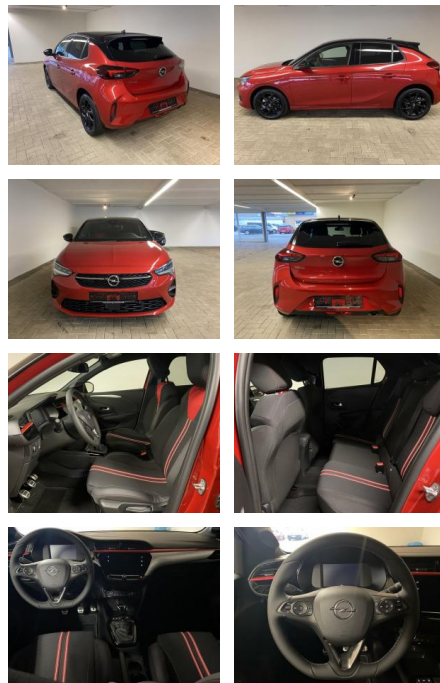

AH32-P401812Angebotsnr.:

Erstzulassung:	Kilometer:	Farbe:	Leistung:	Kraftstoffart:
01.02.2023	17.900	Rot	75 kW / 102 PS	Diesel

PREIS
19.120 €

FINANZIERUNGSBEISPIEL
Laufzeit: 72 Monate Anzahlung: 25 %
Basis-Finanzierung:* Mtl. Rate:
Zielraten-Finanzierung:** **166 €**