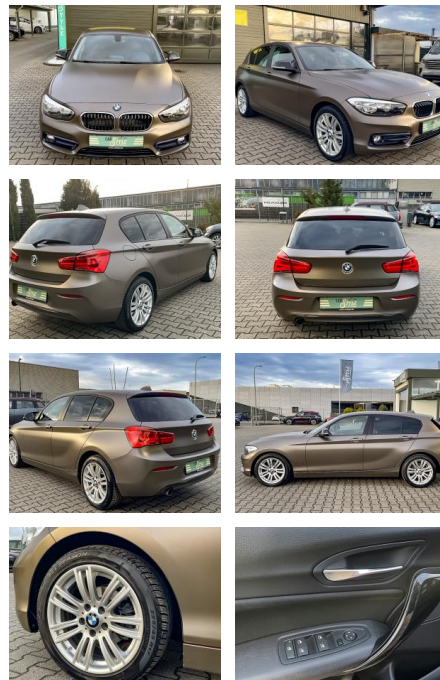

## BMW 116i Sport Line PDC SHZ KLIMA EURO 6

CS01-FO2411306 Angebotsnr.:

Erstzulassung:	Kilometer:	Farbe:	Leistung:	Kraftstoffart:
18.10.2016	49.800	Braun	80 kW / 109 PS	Benzin

**PREIS**  
**13.560 €**