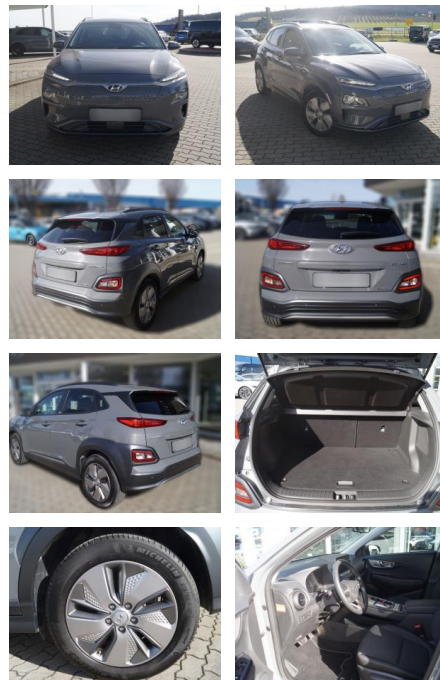

## Hyundai Kona EV Advantage/Navi/Sitzh./Alu/Bluet

HE03-423025\_874 Gebotsnr.:

Erstzulassung:	Kilometer:	Farbe:	Leistung:	Kraftstoffart:
01.10.2020	25.186	Diverse	100 kW / 136 PS	Elektro

**PREIS**  
**18.900 €**