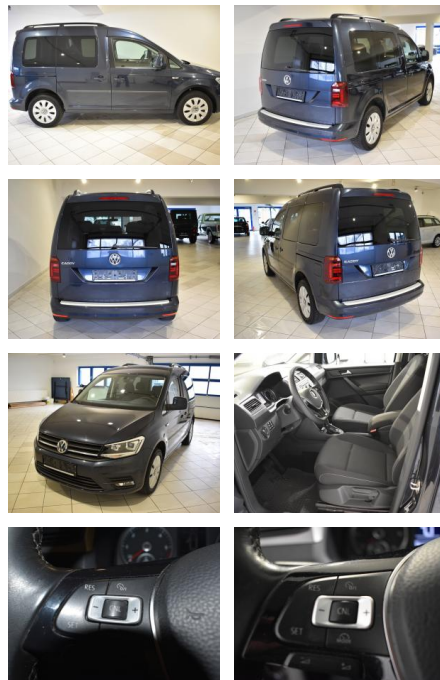

Ihr Ansprechpartner

Herr Murat Ergec
E-Mail: m.ergec@autohaus-odenwald.de
Telefon: 0151 15790100

ME Automobile GmbH & Co. KG
Frankfurter Str. 75 - 64732 Bad König - Tel.: 0151 / 15790100

Volkswagen Caddy 2.0TDI DSG PDC SHZ BI-XENON

AH44-ATS2338Angebotsnr.:

Erstzulassung:	Kilometer:	Farbe:	Leistung:	Kraftstoffart:
21.01.2019	94.916	Blau	110 kW / 150 PS	Diesel

PREIS
27.150 €

FINANZIERUNGSBEISPIEL

Laufzeit: 72 Monate Anzahlung: 25 %
 Basis-Finanzierung:* Mtl. Rate:
 Zielraten-Finanzierung:** **236 €**

Vermittlung für:
 Repräsentatives Beispiel gem. § 17 Abs. 4 PAngV. Diese Finanzierungsangebote sind Beispiele. Gerne ermitteln wir für Sie Ihr individuelles Angebot.

Ausstattung

Besonderheiten

- 6-Gang Doppelkupplungsgetriebe DSG
- Bi-Xenon-Scheinwerfer mit dynamischen Kurvenlicht