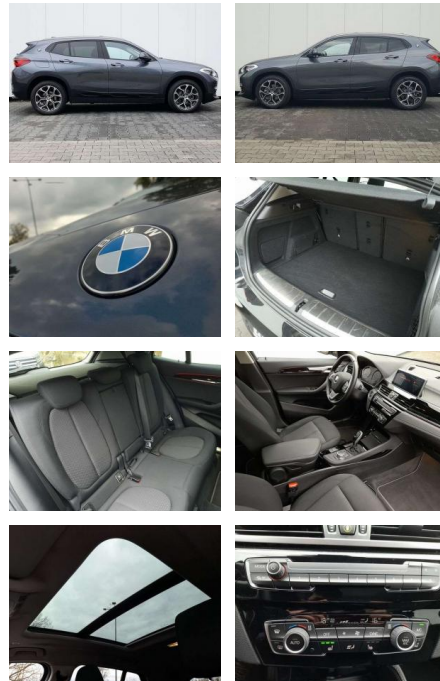

Ihr Ansprechpartner

Herr Murat Ergec

E-Mail: m.ergec@autohaus-odenwald.de

Telefon: 0151 15790100

ME Automobile GmbH & Co. KG
Frankfurter Str. 75 - 64732 Bad König - Tel.: 0151 / 15790100

BMW X2 X2 sDrive18d Aut.

AP08-309619 **Angebotsnr.:**

Erstzulassung:	Kilometer:	Farbe:	Leistung:	Kraftstoffart:	Verbr. komb.	CO2-Emission	CO2-Klasse (WLTP)
01.11.2021	25.700	Grau	110 kW / 150 PS	Benzin	5,3 l/100km	138 g/km	E

PREIS
35.370 €

FINANZIERUNGSBEISPIEL

Laufzeit: 72 Monate   Anzahlung: 25 %
Basis-Finanzierung:*   Mtl. Rate:
Zielraten-Finanzierung:** **307 €**

* Basisfinanzierung: Anzahlung: 8.843 Euro, Laufzeit: 72 Monate, Nettodarlehen: 26.528 Euro, Gesamtbetrag: 41.729 Euro, Zinssätze: 7.71% Sollz. (gebunden), 7.99% eff.
** Zielratenfinanzierung: Anzahlung: 8.843 Euro, Laufzeit: 72 Monate, Nettodarlehen: 26.528 Euro, Zielrate: 19.454 Euro, Gesamtbetrag: 42.718 Euro, Zinssätze: 7.71% Sollz. (gebunden), 7.99% eff.,

Vermittlung für:
Repräsentatives Beispiel gem. § 17 Abs. 4 PAngV. Diese Finanzierungsangebote sind Beispiele. Gerne ermitteln wir für Sie Ihr individuelles Angebot.

Ausstattung

Sicherheit

- Anti-Blockiersystem ABS

Multimedia

- Radio

Weiteres

- Diesel
- 18" Leichtmetallfelgen Y-Speiche 579 Panorama Glasdach
- elektrisch LED-Scheinwerfer mit erweiter. Umfängen Sitzheizung Navigation Park Distance Control (PDC)
- vorn+hinten Parking Assistant Klimaautomatik mit 2-Zonenregelung Geschwindigkeitsregelung mit Bremspunkt. Innenspiegel automatisch abblendend Außenspiegel el. verstell.- u. beheizbar Bluetooth Radiozubehör: DAB-Tuner (DAB+fähig) Telefon: Telefonie mit Wireless Charging Lenkrad:

- elektromechanisch Paket: Ablagenpaket Media Sitze: Beifahrersitz höhenverstellbar Lenksäulenverstellung mechanisch Wärmeschutzverglasung Schiebedach ConnectedDrive Services Warndreieck mit Erste-Hilfe-Set TeleServices Sicherheitsgurte (Dreipunkt) vorne/hint. Servotronic Zentralverriegelung m. Funkfernbedienung Räderzubehör: Reifendruck-Kontrolle Räderzubehör: Radsicherungsschrauben Remote Services Regensensor und aut. Fahrlichtsteuerung Steckdose (12 V) Polster: Stoff Grid Kopfstützen (5) vorne und hinten Auto Start-/Stop Funktion Armauflage vorn Airbag: Kopfairbag 1. und 2. Sitzreihe Airbag: Beifahrerairbag-Deaktivierung Airbag: 2 Seitenairbags vorne Airbag für Fahrer und Beifahrer Active Guard Ablagemöglichkeiten ABS Räderzubehör: