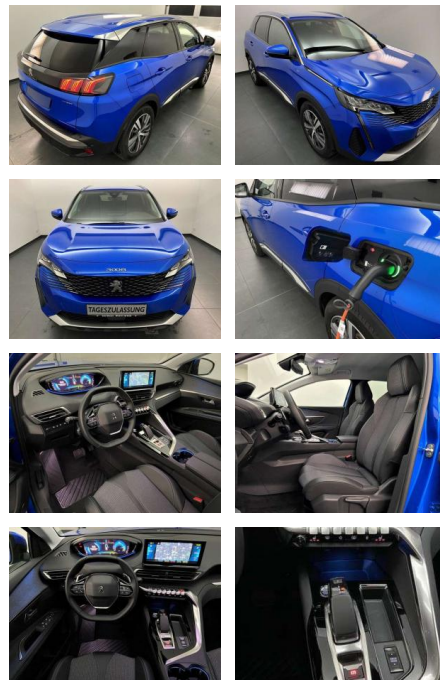

AW48-6739_1526gebotsnr.:

Erstzulassung:	Kilometer:	Farbe:	Leistung:	Kraftstoffart:
01.11.2022	5.395	Blau	165 kW / 224 PS	Benzin

PREIS
37.950 €

FINANZIERUNGSBEISPIEL

Laufzeit: 72 Monate Anzahlung: 25 %
Basis-Finanzierung:* Mtl. Rate:
Zielraten-Finanzierung:** **329 €**

Multimedia

- Radio

Weiteres

- Getriebe: 8-Stufen-Automatikgetriebe
- EAT8 Lackierung: Sonderlackierung Vertigo Blau Räder: Leichtmetallfelgen ""Detroit"" 18""
- zweifarbig mit Grau mit Reifen 225/55 R 18 Klimaautomatik (2-Zonen)
- mit Aktivkohlefilter getrennt regelbar für Fahrer und Beifahrer Sitze: Sitzheizung vorn - einstellbar in 3 Stufen Polster: Stoff/Kunstleder (Colyn) in Schwarz mit Ziernähten in Mint Keyless-System schlüsselloses Zugangs- und Startsystem LED-Scheinwerfer LED-Heckleuchten mit 3D-Effekt