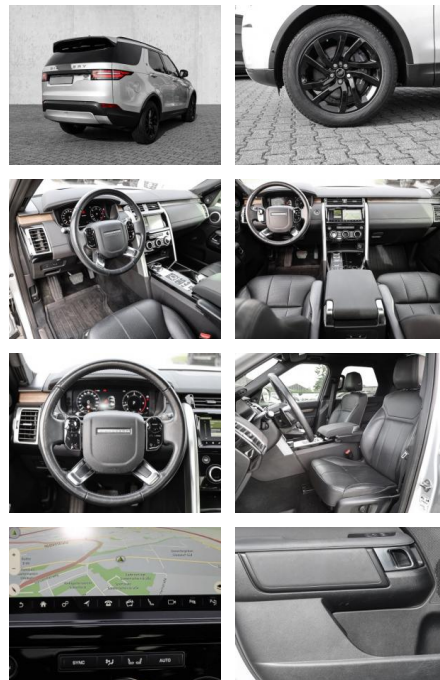

ME Automobile GmbH & Co. KG
Frankfurter Str. 75 - 64732 Bad König - Tel.: 0151 / 15790100

Ihr Ansprechpartner

Herr Emre Can Tekinöz
E-Mail: info@autohaus-odenwald.de
Telefon: 06063 1579

Land Rover Discovery 5 HSE SDV6 3.0 EU6d-T Allra...

MA05-1231-23 Angebotsnr.:

Erstzulassung:	Kilometer:	Farbe:	Leistung:	Kraftstoffart:
01.03.2019	102.997	Silber	225 kW / 306 PS	Diesel

PREIS
39.910 €

FINANZIERUNGSBEISPIEL

Laufzeit: 72 Monate   Anzahlung: 25 %
Basis-Finanzierung:*   Mtl. Rate:
Zielraten-Finanzierung:** **346 €**

* Basisfinanzierung: Anzahlung: 9.978 Euro, Laufzeit: 72 Monate, Nettodarlehen: 29.933 Euro, Gesamtbetrag: 47.085 Euro, Zinssätze: 7.71% Sollz. (gebunden), 7.99% eff.
** Zielratenfinanzierung: Anzahlung: 9.978 Euro, Laufzeit: 72 Monate, Nettodarlehen: 29.933 Euro, Zielrate: 21.951 Euro, Gesamtbetrag: 48.201 Euro, Zinssätze: 7.71% Sollz. (gebunden), 7.99% eff.,

Vermittlung für:
Repräsentatives Beispiel gem. § 17 Abs. 4 PAngV. Diese Finanzierungsangebote sind Beispiele. Gerne ermitteln wir für Sie Ihr individuelles Angebot.

Ausstattung

Sicherheit

- PDC Park Distance Control hinten
- Anti-Blockiersystem ABS
- Antischlupfregelung ASC+T
- elektronische Stabilitätskontrolle (ESP / DSP)
- Servolenkung
- Regensensor
- Wegfahrsperrung
- Kindersitzbefestigung
- Allrad
- PDC Park Distance Control vorne
- **ABS**
- Airbag
- Beifahrer-Airbag
- Wegfahrsperrung
- Seitenairbags
- ESP
- Reifendruckkontrolle
- Traktionskontrolle
- Kopfairbag

- Kindersitzbefestigung
- Notrad
- **Entertainment: Soundsystem**
- Radio
- USB-Anschluss
- MP3
- Bluetooth
- DAB
- Meridian
- Touchscreen

Multimedia

- Radio
- el. Sitzverstellung
- MP3 Anschluss
- Head UP Display
- Bluetooth

Komfort

- Zentralverriegelung

- Bordcomputer
- **Servolenkung**
- Zentralverriegelung
- Lederausstattung
- Elektrische Aussenspiegel
- Teilbare Rucksitzlehne
- Tempomat
- Multifunktionslenkrad
- Keyless Go Startfunktion
- Elektrische Sitze
- Innenspiegel autom. abblendbar
- Mittelarmlehne
- Innenraumfilter
- Lenksaeule einstellbar
- ParkDistanceControl vorne und hinten
- Elektrische Heckklappe
- Keyless Entry
- Memory Sitze
- Ambientebeleuchtung
- Lederlenkrad
- Klimaautomatik-2-Zonen

STÄNDIG ÜBER 15.000 FAHRZEUGE IM BESTAND!