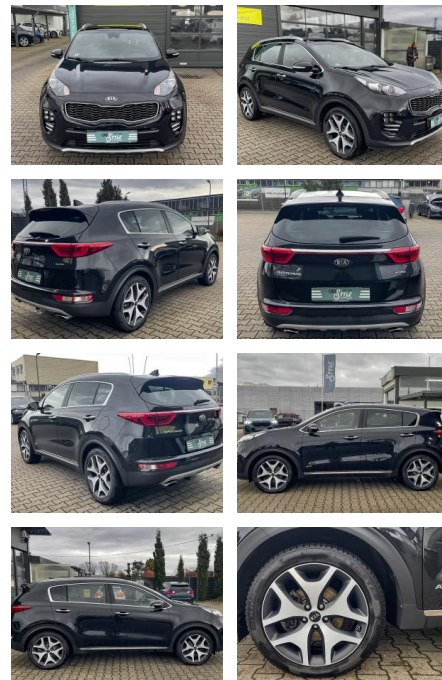

ME Automobile GmbH & Co. KG
Frankfurter Str. 75 - 64732 Bad König - Tel.: 0151 / 15790100

Ihr Ansprechpartner

Herr Murat Ergec
E-Mail: m.ergec@autohaus-odenwald.de
Telefon: 0151 15790100

Kia Sportage 1.6 GT Line 4WD PANO SHZ NAVI PDC

CS01-FO2304120 Angebotsnr.:

Erstzulassung:	Kilometer:	Farbe:	Leistung:	Kraftstoffart:
26.02.2019	109.000	Schwarz	130 kW / 177 PS	Benzin

PREIS
19.940 €

FINANZIERUNGSBEISPIEL
Laufzeit: 72 Monate Anzahlung: 25 %
Basis-Finanzierung:* Mtl. Rate:
Zielraten-Finanzierung:** **173 €**