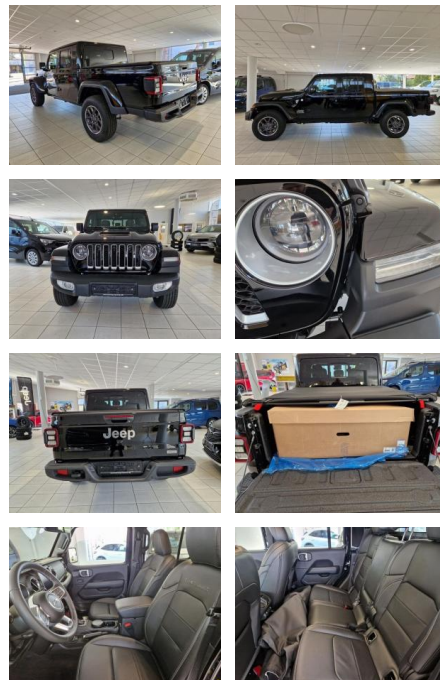

AH32-PL51178 **Angebotsnr.:**

Erstzulassung:	Kilometer:	Farbe:	Leistung:	Kraftstoffart:
01.04.2023	9.900	Schwarz	194 kW / 264 PS	Diesel

PREIS
60.100 €

FINANZIERUNGSBEISPIEL

Laufzeit: 72 Monate Anzahlung: 25 %
Basis-Finanzierung:* Mtl. Rate:
Zielraten-Finanzierung:** **521 €**