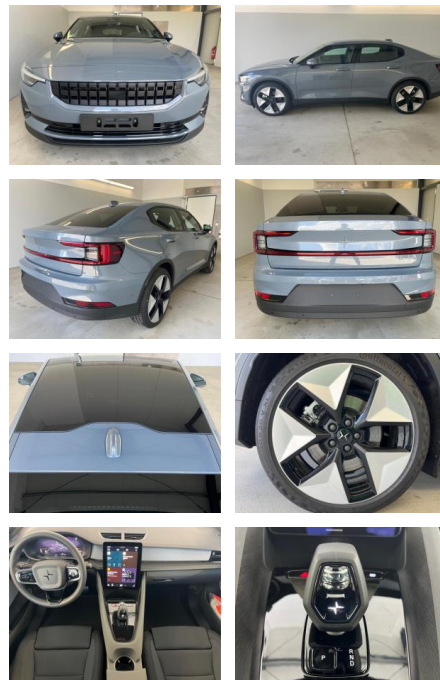

AD32-28613 **Angebotsnr.:**

Erstzulassung:	Kilometer:	Farbe:	Leistung:	Kraftstoffart:
01.03.2023	25.000	Diverse	300 kW / 408 PS	Elektro

PREIS
58.980 €

FINANZIERUNGSBEISPIEL

Laufzeit: 72 Monate Anzahlung: 25 %
Basis-Finanzierung:* Mtl. Rate:
Zielraten-Finanzierung:** **512 €**