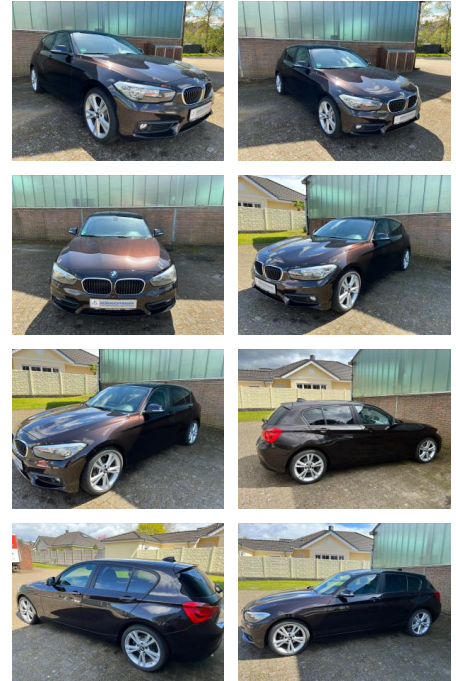

MB00-ET2305-01ge56240..

Erstzulassung:	Kilometer:	Farbe:	Leistung:	Kraftstoffart:
26.03.2018	118.000		100 kW / 136 PS	Benzin

PREIS
16.850 €

FINANZIERUNGSBEISPIEL
Laufzeit: 72 Monate Anzahlung: 25 %
Basis-Finanzierung:* Mtl. Rate:
Zielraten-Finanzierung:** **146 €**