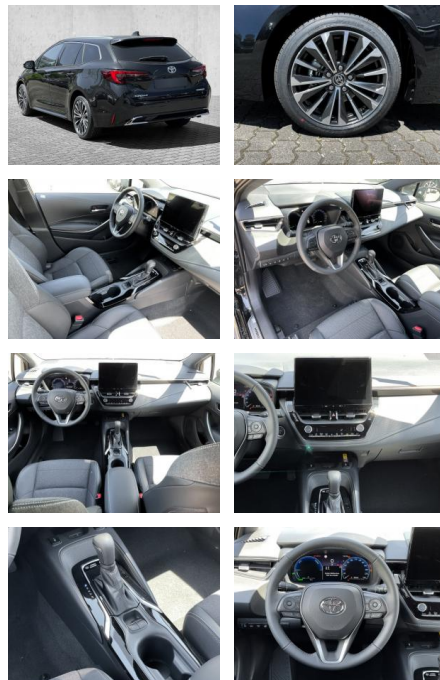

ME Automobile GmbH & Co. KG
Frankfurter Str. 75 - 64732 Bad König - Tel.: 0151 / 15790100

Ihr Ansprechpartner

Herr Emre Can Tekinöz
E-Mail: info@autohaus-odenwald.de
Telefon: 06063 1579

Toyota Corolla Touring Sports Hybrid Team D

MA05-9115148Angebotsnr.:

Erstzulassung:	Kilometer:	Farbe:	Leistung:	Kraftstoffart:
01.04.2023	15.999	Schwarz	103 kW / 140 PS	Hybrid

PREIS
27.340 €

FINANZIERUNGSBEISPIEL

Laufzeit: 72 Monate   Anzahlung: 25 %
Basis-Finanzierung:*   Mtl. Rate:
Zielraten-Finanzierung:** **237 €**

* Basisfinanzierung: Anzahlung: 6.835 Euro, Laufzeit: 72 Monate, Nettodarlehen: 20.505 Euro, Gesamtbetrag: 32.255 Euro, Zinssätze: 7.71% Sollz. (gebunden), 7.99% eff.
** Zielratenfinanzierung: Anzahlung: 6.835 Euro, Laufzeit: 72 Monate, Nettodarlehen: 20.505 Euro, Zielrate: 15.037 Euro, Gesamtbetrag: 33.020 Euro, Zinssätze: 7.71% Sollz. (gebunden), 7.99% eff.,

Vermittlung für:
Repräsentatives Beispiel gem. § 17 Abs. 4 PAngV. Diese Finanzierungsangebote sind Beispiele. Gerne ermitteln wir für Sie Ihr individuelles Angebot.

Ausstattung

Sicherheit

- PDC Park Distance Control hinten
- Anti-Blockiersystem ABS
- Antischlupfregelung ASC+T
- elektronische Stabilitätskontrolle (ESP / DSP)
- Servolenkung
- Regensensor
- Kindersitzbefestigung
- PDC Park Distance Control vorne
- **ABS**
- Airbag
- Beifahrer-Airbag
- Seitenairbags
- ESP
- Reifendruckkontrolle
- Traktionskontrolle
- Kopfairbag
- Knieairbag
- Kindersitzbefestigung
- Notrufsystem

- Pannenset
- **Entertainment: Navigationssystem**
- Radio
- Telefonvorbereitung
- AUX-In
- USB-Anschluss
- Bluetooth
- Freisprecheinrichtung
- Apple CarPlay
- Android Auto
- DAB
- Induktionsladen für Smartphones
- •

Multimedia

- Radio
- Navigation mit Bildschirm
- MP3 Anschluss
- Bluetooth

Komfort

- Zentralverriegelung
- **Servolenkung**
- Zentralverriegelung
- Sitzheizung
- Elektrische Aussenspiegel
- Teilbare Rucksitzlehne
- Tempomat
- Multifunktionslenkrad
- Keyless Go Startfunktion
- Innenspiegel autom. abblendbar
- Lenksäule einstellbar
- ParkDistanceControl vorne und hinten
- Keyless Entry
- Ambientebeleuchtung
- Lordosenstütze
- Lederlenkrad
- Geschwindigkeitsbegrenzungsanlage
- Klimaautomatik-2-Zonen
- **Sicht: LED-Hauptscheinwerfer**
- LED-Tagfahrlicht

STÄNDIG ÜBER 15.000 FAHRZEUGE IM BESTAND!