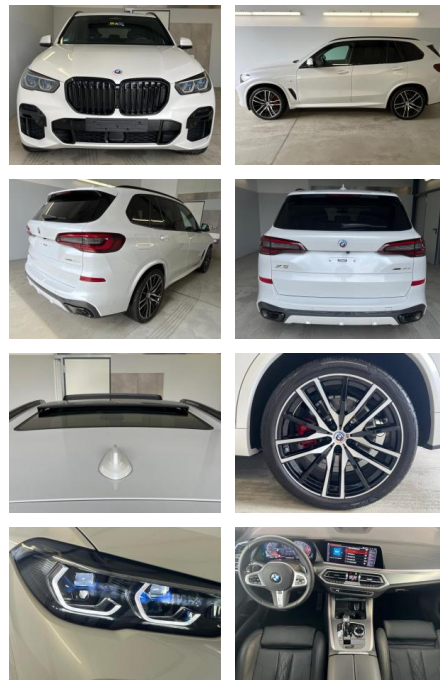

AD32-28628 **Angebotsnr.:**

| Erstzulassung: | Kilometer: | Farbe: | Leistung: | Kraftstoffart: |
|----------------|------------|--------|-----------------|----------------|
| 01.01.2023 | 16.500 | Weiß | 250 kW / 340 PS | Diesel |