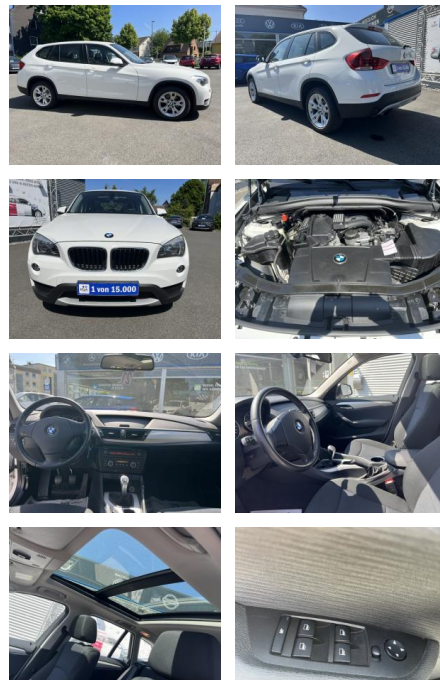

## BMW X1sDrive18i KLIMAAUTOM\*ELEKTR-PANORAMADACH\*...

AC00-VW0033Angebotsnr.:

Erstzulassung:	Kilometer:	Farbe:	Leistung:	Kraftstoffart:
13.03.2013	105.300	Weiß	110 kW / 150 PS	Benzin

**PREIS**  
**14.590 €**