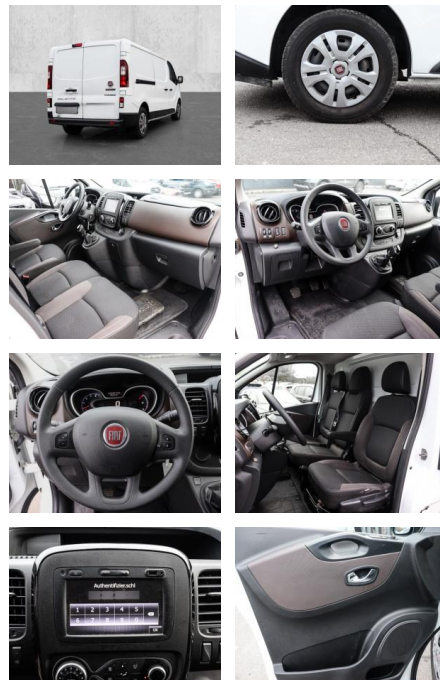

ME Automobile GmbH & Co. KG
Frankfurter Str. 75 - 64732 Bad König - Tel.: 0151 / 15790100

Ihr Ansprechpartner

Herr Murat Ergec
E-Mail: m.ergec@autohaus-odenwald.de
Telefon: 0151 15790100

Fiat Talento Kasten L2H1 1,2t SX 2.0 Ecojet

MA05-5134230Angebotsnr.:

Erstzulassung:	Kilometer:	Farbe:	Leistung:	Kraftstoffart:
01.11.2020	61.834	Weiß	88 kW / 120 PS	Diesel

PREIS
17.760 €

FINANZIERUNGSBEISPIEL

Laufzeit: 72 Monate   Anzahlung: 25 %
Basis-Finanzierung:*   Mtl. Rate:
Zielraten-Finanzierung:** **154 €**

* Basisfinanzierung: Anzahlung: 4.440 Euro, Laufzeit: 72 Monate, Nettodarlehen: 13.320 Euro, Gesamtbetrag: 20.953 Euro, Zinssätze: 7.71% Sollz. (gebunden), 7.99% eff.
** Zielratenfinanzierung: Anzahlung: 4.440 Euro, Laufzeit: 72 Monate, Nettodarlehen: 13.320 Euro, Zielrate: 9.768 Euro, Gesamtbetrag: 21.449 Euro, Zinssätze: 7.71% Sollz. (gebunden), 7.99% eff.,

Vermittlung für:
Repräsentatives Beispiel gem. § 17 Abs. 4 PAngV. Diese Finanzierungsangebote sind Beispiele. Gerne ermitteln wir für Sie Ihr individuelles Angebot.

Ausstattung

Sicherheit

- Anti-Blockiersystem ABS
- elektronische Stabilitätskontrolle (ESP / DSP)
- Servolenkung
- Regensensor
- Wegfahrsperrung
- **ABS**
- Airbag
- Beifahrer-Airbag
- Wegfahrsperrung
- ESP
- **Entertainment: Navigationssystem**
- Radio
- Telefonvorbereitung
- USB-Anschluss
- MP3
- Bluetooth
- Freisprecheinrichtung
- **Qualität: Garantie**
- **Sonstiges: Schiebetür rechts**

Multimedia

- Radio
- Navigation mit Bildschirm
- MP3 Anschluss
- Bluetooth

Komfort

- Zentralverriegelung
- **Klimaautomatik**
- Servolenkung
- Zentralverriegelung
- Elektrischer Fensterheber
- Elektrische Aussenspiegel
- Tempomat
- Mittelarmlehne
- **Sicht: LED-Tagfahrlicht**
- Nebelscheinwerfer
- Aussenspiegel beheizbar
- Rückfahrkamera

Interieur

- el. Fensterheber

Exterieur

- Nebelscheinwerfer

Umwelt

- Partikelfilter

Weiteres

- Diesel
- Lichtsensor
- elektrische Aussenspiegel
- Start Stop Automatik
- **Getriebe 6-Gang**
- Sitzbezug / Polsterung: Stoff
- Reifen-Reparaturkit
- Rußpartikelfilter
- Schiebetür Lade-/Fahrgastraum rechts

STÄNDIG ÜBER 15.000 FAHRZEUGE IM BESTAND!