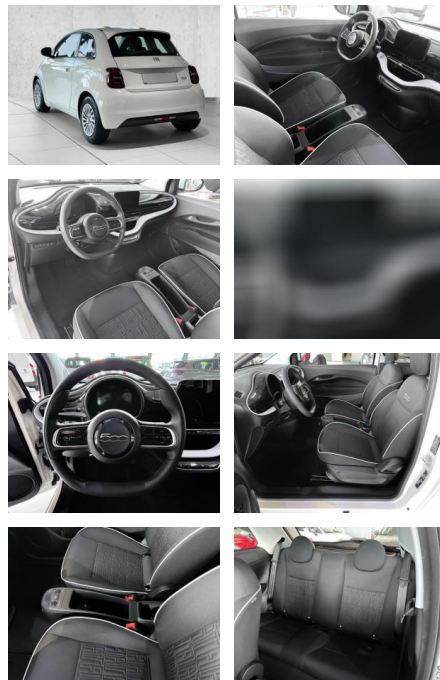

ME Automobile GmbH & Co. KG
Frankfurter Str. 75 - 64732 Bad König - Tel.: 0151 / 15790100

Ihr Ansprechpartner

Herr Emre Can Tekinöz
E-Mail: info@autohaus-odenwald.de
Telefon: 06063 1579

Fiat 500e Action Radio & Winter Paket, Apple

MA05-klma821209016

Erstzulassung:	Kilometer:	Farbe:	Leistung:	Kraftstoffart:
01.01.2023	6.500	Weiß	70 kW / 95 PS	Elektro

PREIS
18.020 €

FINANZIERUNGSBEISPIEL
Laufzeit: 72 Monate   Anzahlung: 25 %
Basis-Finanzierung:*   Mtl. Rate:
Zielraten-Finanzierung:** **156 €**

* Basisfinanzierung: Anzahlung: 4.505 Euro, Laufzeit: 72 Monate, Nettodarlehen: 13.515 Euro, Gesamtbetrag: 21.260 Euro, Zinssätze: 7.71% Sollz. (gebunden), 7.99% eff.
** Zielratenfinanzierung: Anzahlung: 4.505 Euro, Laufzeit: 72 Monate, Nettodarlehen: 13.515 Euro, Zielrate: 9.911 Euro, Gesamtbetrag: 21.763 Euro, Zinssätze: 7.71% Sollz. (gebunden), 7.99% eff.,

Vermittlung für:
Repräsentatives Beispiel gem. § 17 Abs. 4 PAngV. Diese Finanzierungsangebote sind Beispiele. Gerne ermitteln wir für Sie Ihr individuelles Angebot.

Ausstattung

Sicherheit

- Anti-Blockiersystem ABS
- Antischlupfregelung ASC+T
- elektronische Stabilitätskontrolle (ESP / DSP)
- Servolenkung
- Wegfahrsperr
- Kindersitzbefestigung
- **ABS**
- Airbag
- Beifahrer-Airbag
- Wegfahrsperr
- ESP
- Traktionskontrolle
- Kindersitzbefestigung
- Notrufsystem
- Pannenset
- **Entertainment: Radio**
- Telefonvorbereitung
- USB-Anschluss
- MP3

- Bluetooth
- Freisprecheinrichtung
- Apple CarPlay
- Android Auto
- Sprachsteuerung
- DAB
- Touchscreen
- Induktionsladen für Smartphones
- Musikstreaming
- •

Multimedia

- Radio
- MP3 Anschluss
- Bluetooth

Komfort

- Zentralverriegelung
- Bordcomputer
- **Klimaanlage**
- Servolenkung

- Zentralverriegelung
- Elektrischer Fensterheber
- Sitzheizung
- Teilbare Rucksitzlehne
- Multifunktionslenkrad
- Keyless Go Startfunktion
- Lenksaeule einstellbar
- **Sicht: LED-Tagfahrlicht**
- LED-Rueckleuchten
- Nebelscheinwerfer
- Aussenspiegel beheizbar
- •

Interieur

- Multifunktionslenkrad
- el. Fensterheber
- Sitzheizung

Exterieur

- metallic
- Nebelscheinwerfer

STÄNDIG ÜBER 15.000 FAHRZEUGE IM BESTAND!